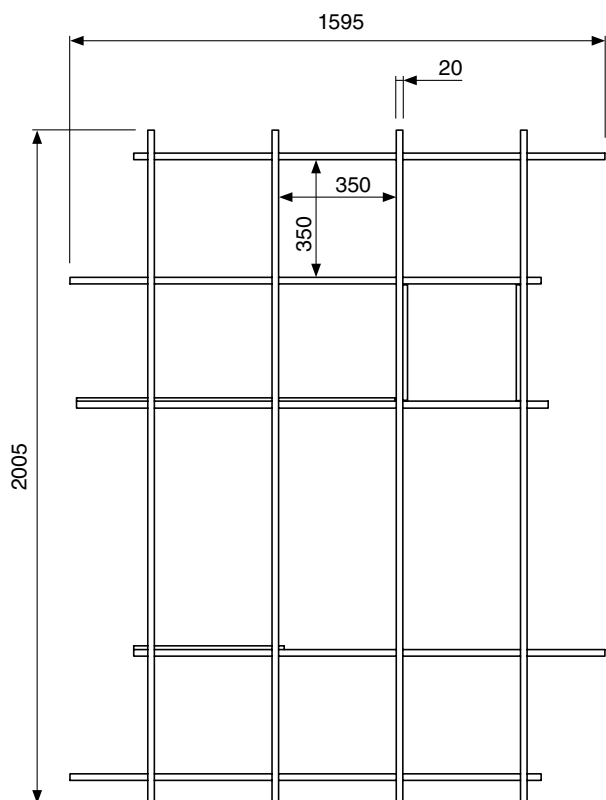

TETRIS

Librerie modulari / Modular bookshelves

Libreria modulare in metallo, disponibile in due versioni con altezze diverse. Tetris grazie alle finiture colorate e agli accessori può essere facilmente personalizzata.

Modular metal bookshelf, available in two versions with different heights. Tetris can be easily customized with different colors and accessories.