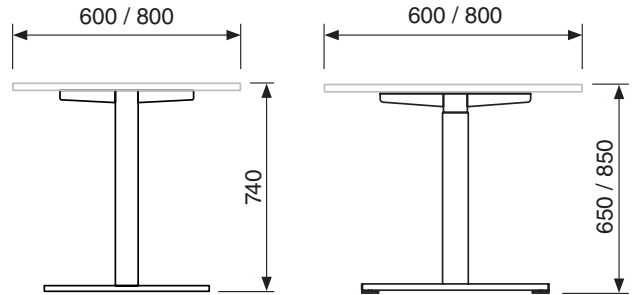

PROJECT

Strutture Tavoli / Desk Structures

Strutture in metallo per tavoli disponibili con altezza fissa o regolabile.

Metal structures for desks available with fixed or adjustable height.

COLORI STRUTTURE / METAL COLOR

Alluminio
Aluminium
260/m

Antracite
Anthracite
8301

Bianco opaco
Matt White
9010