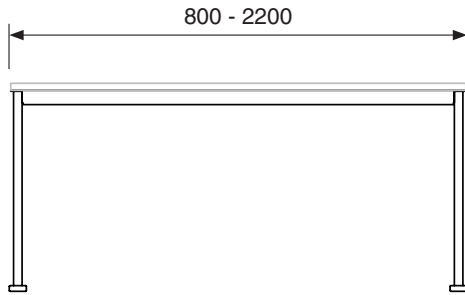

PROJECT

Strutture Tavoli / Desk Structures

Strutture in metallo per tavoli disponibili con altezza fissa o regolabile.

Metal structures for desks available with fixed or adjustable height.

COLORI STRUTTURE / METAL COLOR

Alluminio
Aluminium
260/m

Antracite
Anthracite
8301

Bianco opaco
Matt White
9010